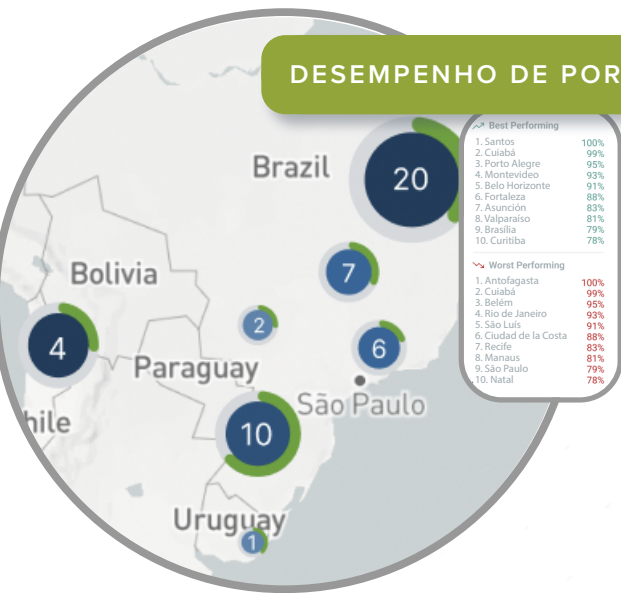

A PLATAFORMA DE INTENSIDADE ENERGÉTICA NSIGHT™

é a peça central de uma abordagem de gerenciamento de energia holística para a indústria

OPERAÇÕES E FINANÇAS

- Receba sugestões de economia personalizadas em tempo real para você
- Automatize completamente algumas ações de economia de custos e registre os resultados

LÍDERES CORPORATIVOS

- Veja o verdadeiro desempenho de energia e carbono ao longo das instalações
- Crie uma cultura de Inteligência de Energia™ em vários níveis da organização

LÍDERES DE SUSTENTABILIDADE

- Simplifique o rastreo, compartilhamento e a análise de dados de carbono
- Encontre e registre reduções de CO2e verificadas e além do medidor