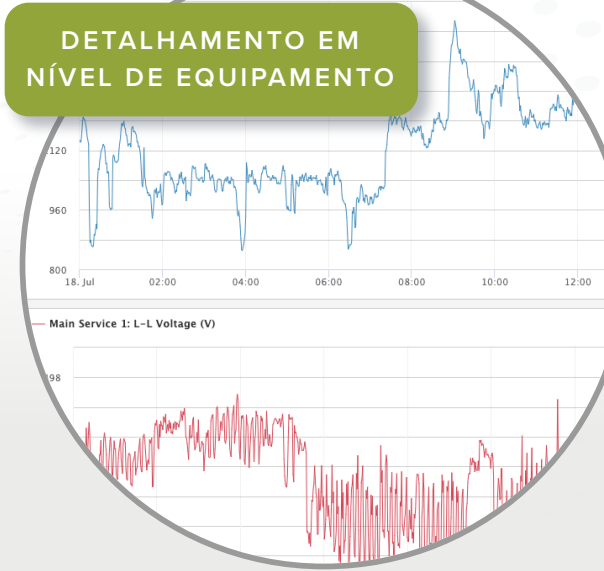

A PLATAFORMA DE INTENSIDADE ENERGÉTICA NSIGHT™

é a peça central de uma abordagem de gerenciamento de energia holística para a indústria

OPERAÇÕES E FINANÇAS

- Receba sugestões de economia personalizadas em tempo real para você
- Automatize completamente algumas ações de economia de custos e registre os resultados