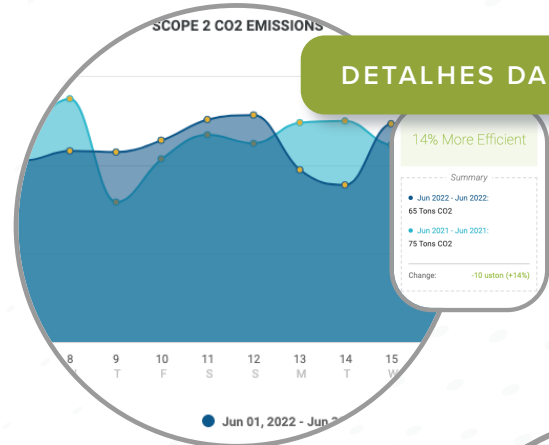

A PLATAFORMA DE INTENSIDADE ENERGÉTICA NSIGHT™

é a peça central de uma abordagem de gerenciamento de energia holística para a indústria

OPERAÇÕES E FINANÇAS

- Receba sugestões de economia personalizadas em tempo real para você
- Automatize completamente algumas ações de economia de custos e registre os resultados

LÍDERES CORPORATIVOS

- Veja o verdadeiro desempenho de energia e carbono ao longo das instalações
- Crie uma cultura de Inteligência de Energia™ em vários níveis da organização

LÍDERES DE SUSTENTABILIDADE

PLATAFORMA DE INTENSIDADE ENERGÉTICA NSIGHT™

CRIE KPIS SIGNIFICATIVAS COLOCANDO OS DADOS DE ENERGIA NO CONTEXTO

- ▶ Registre a energia relativa à produção e outros fatores
- ▶ Use um conjunto de métricas comuns para definir metas e medir o progresso
- ▶ Reúna facilmente dados de diferentes sistemas, geografias e moedas

AUMENTE AS OPERAÇÕES DE SUSTENTABILIDADE ATRAVÉS DAS REDUÇÕES VERIFICADAS DE CO₂e

- ▶ Crie confiança com dados de carbono de fonte primária
- ▶ Substitua planilhas por coleta automatizada de dados e relatórios simples
- ▶ Analise a intensidade de carbono por instalação, cliente e produto