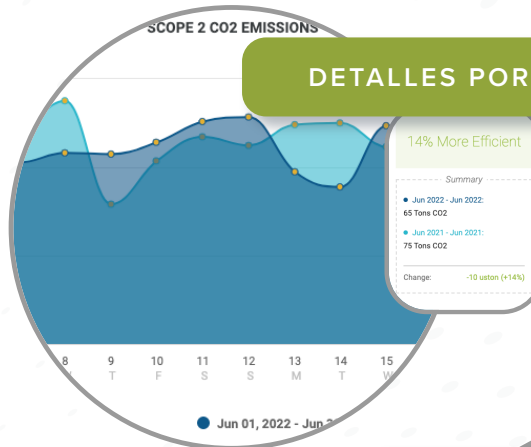

LA PLATAFORMA DE INTENSIDAD ENERGÉTICA NSIGHT™

es la pieza central de un enfoque integral de gestión de energía para la industria.

RENDIMIENTO DE LA CARTERA

INTELIGENCIA ENERGÉTICA™ EN TIEMPO REAL

SCOPE 2 CO2 EMISSIONS

DETALLES POR SITIO

DESGLOSE A NIVEL DE EQUIPO

OPERACIONES Y FINANZAS

- Recibe sugerencias personalizadas de ahorro en costos en tiempo real
- Automatiza ahorros en costos energéticos y realiza un seguimiento de los resultados

LÍDERES CORPORATIVOS

- Visualiza el rendimiento energético real y de CO2e en tus instalaciones
- Crea una cultura de inteligencia energética a nivel organización

LÍDERES EN SOSTENIBILIDAD

- Simplifica el recopilar, compartir y analizar los datos de emisiones de CO2
- Encuentra y realiza un seguimiento de las reducciones verificadas de CO2

► Realiza un seguimiento de la energía con base en la producción y otros factores

► Utiliza métricas para establecer objetivos y medir el progreso

► Agrupa fácilmente datos por sistemas, geografías y divisas, tú decides